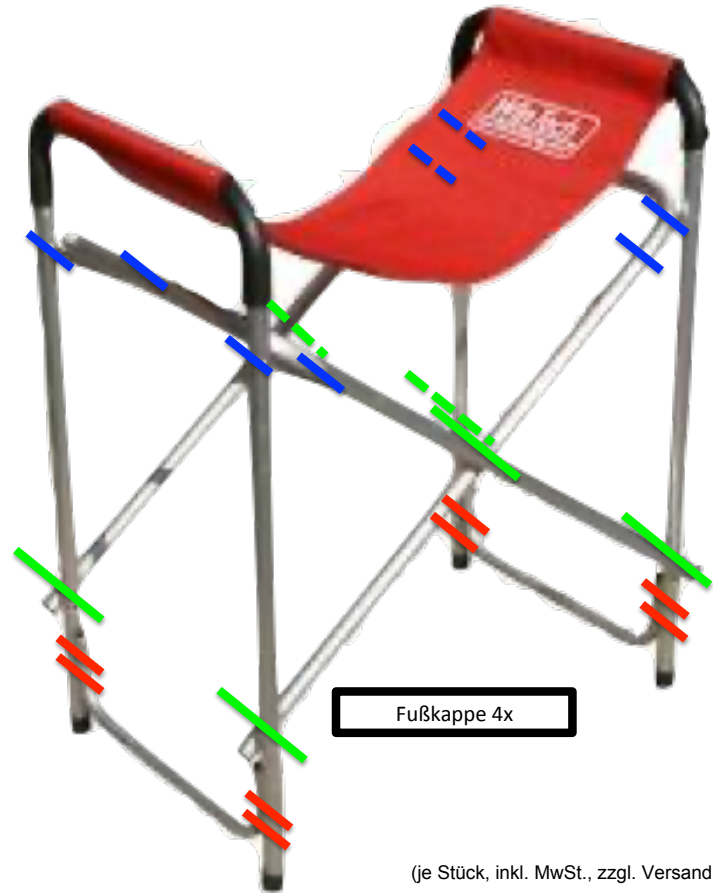

Ersatzbespannungen (mit Reißverschluß)

- SUNBRELLA groß € 17,00 / St. (1010BS)
- SUNBRELLA klein € 16,00 / St. (1010SS)

Ersatzbespannungen (genäht)

- SUNBRELLA groß € 17,00 / St. (1010BSX)
- SUNBRELLA klein € 16,00 / St. (1010SSX)

Klappböcke-Schrauben

Schrauben	6x	M5x60
Unterlegscheiben	12x	U5
Kst. Unterlegscheiben	6x	Kst/PA 5,3
selbstsichernde Muttern	6x	M5

Schrauben	8x	M5x45
Unterlegscheiben	8x	U5
selbstsichernde Muttern	8x	M5

Schrauben	8x	M5x35
Unterlegscheiben	16x	U5
selbstsichernde Muttern	8x	M5

Preise

- Schraube M5x60/45/35 € 0,40
- Unterlegscheibe A2, 5 € 0,025
- Unterlegscheibe Kst/PA € 0,05
- selbstsichernde Muttern M5 € 0,25
- Fußkappe Kunststoff schwarz € 2,50 (1010F)

(je Stück, inkl. MwSt., zzgl. Versand)